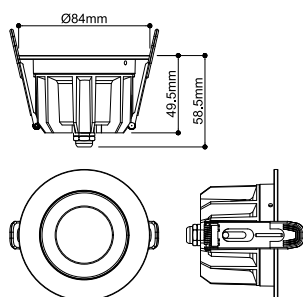

DOWNLIGHT P

84 12 HG 830 60 ML WH IP54

Onopvallend en universeel inzetbaar: de UNIVERSAL DOWNLIGHT FASE inbouwarmatuur zorgt met zijn smalle stralingshoek van 38 graden voor gericht licht. Dankzij beschermingsgraad IP65 is hij goed beschermd in alle weersomstandigheden en zelfs tegen waterstralen. Via de CCT-switch kan de lichtkleurtemperatuur voorafgaande aan de installatie geselecteerd worden (2700/3000 K). De CRI van meer dan 90 zorgt voor een natuurgetrouwe kleurweergave. En dankzij de Quick Connector Box is de inbouwspot ook nog snel en eenvoudig te installeren. U kunt ook de apart verkrijgbare decoring gebruiken, die in wit, zwart, goud of chroom verkrijgbaar is.

TECHNISCHE SPECIFICATIES

Art.nr.	1011290
IP-code	IP20/IP54
Slagvastheidsklasse	IK 08
Primaire nominale spanning	220-240V ~50/60 Hz
Secundaire stroom / spanning	150/200 mA
Veiligheidsklasse	II
Wattage	6 W
minimale omgevingstemperatuur	-20 °C
maximale omgevingstemperatuur	40 °C
Aantal armaturen bij LS B16A	36
Aantal armaturen bij LS C16A	60
Niveau van inschakelstroom	7.9 A
Duur van inschakelstroom	2.6 µs
Lumen	530 / 1470 lm
Lichtkleurtemperatuur	3000 Kelvin
Stralingshoek	60 °
Kleur	wit
CRI	80
Diepte	5.7 cm
Diameter	8.6 cm
Nettogewicht	0.35 kg
Brutogewicht	0.43 kg