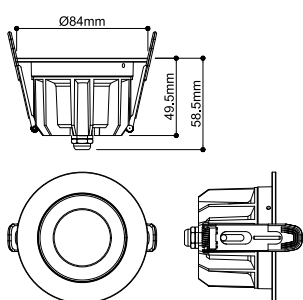

## DOWNLIGHT P

84 12 HG 830 60 ML WH IP54

De aplicação discreta e universal: a luminária de encastrar UNIVERSAL DOWNLIGHT PHASE CRI a uma luz direcionada com o seu ângulo de abertura estreito de 38 graus. Graças ao índice de proteção IP 65, está protegida contra todas as intempéries e até jatos de água. A temperatura de cor da luz pode ser selecionada através do interruptor CCT antes da instalação (2700/3000/4000/6500 K). Uma reprodução cromática realista é alcançada com um CRI superior a 90. E graças ao Quick Connector Box, a Downlight também pode ser instalada de forma rápida e fácil. Também pode usar o anel decorativo disponível separadamente, disponível em branco, preto, dourado ou cromado.

## DADOS TÉCNICOS

Ref. n.º	1011290
IP Code	IP20/IP54
Classe de resistência ao impacto	IK 08
Tensão nominal primária	220-240V ~50/60 Hz
Corrente / Tensão secundária	150/200 mA
Classe de proteção	II
Potência	6 W
temperatura ambiente mínima	-20 °C
temperatura ambiente máxima	40 °C
Número de luminárias no LS B16A	36
Número de luminárias no LS C16A	60
Nível de corrente de irrupção	7.9 A
Duração da corrente de irrupção	2.6 µs
Lúmen	530 / 1470 lm
Temperatura de cor da luz	3000 Kelvin
Ângulo de feixe	60 °
Cor	branco
CRI	80
Profundidade	5.7 cm
Diâmetro	8.6 cm
Peso líquido	0.35 kg
Peso bruto	0.43 kg