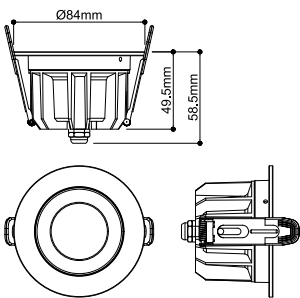

DOWNLIGHT P

84 12 HG 830 60 ML WH IP54

Nevpadljiva in univerzalno uporabna: vgradna svetilka UNIVERSAL DOWNLIGHT PHASE ustvarja usmerjeno svetlobo s svojim ozkim kotom snopa svetlobe pri 38 stopinjah. Zahvaljujoč razredu zaščite IP65 je svetilka zaščiten pred vremenskimi vplivi in curki vode. Barvno temperaturo (2700/3000/4000/6500 K) lahko izberete s stikalom CCT pred montažo svetilke. Visoka vrednost CRI nad 90 poskrbi za naravno barvno reprodukcijo. Zahvaljujoč škatli za hitri priklop lahko svetilko hitro in enostavno namestite. Ločeno lahko uporabite tudi dobavljen okrasni obroč, ki je na voljo v beli, črni, zlati ali kromirani različici.

TEHNIČNI PODATKI

Št. art.	1011290
IP koda	IP20/IP54
Kategorija odpornosti proti udarcem	IK 08
Primarna nazivna napetost	220-240V ~50/60 Hz
Sekundarni tok / napetost	150/200 mA
Zaščitni razred	II
EI. moč	6 W
minimalna temperatura okolja	-20 °C
maksimalna temperatura okolja	40 °C
Število svetilk pri LS B16A	36
Število svetilk na LS C16A	60
Raven zagonskega toka	7.9 A
Trajanje zagonskega toka	2.6 μs
Lumni	530 / 1470 lm
Barvna temperatura	3000 Kelvin
Kot sevanja	60 °
Barva	bela
CRI	80
Globina	5.7 cm
Premer	8.6 cm
Neto teža	0.35 kg
Bruto teža	0.43 kg