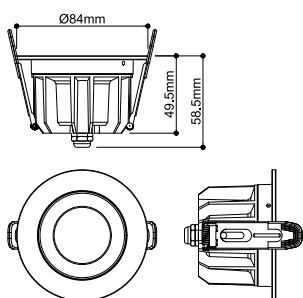

DOWNLIGHT P

84 12 HG 830 60 ML WH IP54

Diskret och universell: Denna infällda armatur UNIVERSAL DOWNLIGHT PHASE genererar genom sin smala spridningsvinkel på 38 grad ett punktriktat ljus. Med skyddsklassen IP 65 är lampan skyddad mot allt slags väder och även stänkvatten. Ljusstegtemperaturen väljs via CCT-brytare (2 700/3 000/4 000/6 000 K) före installationen. Lampans CRI på över 90 ger en naturtrogen färgåtergivning. Och med sin Quick Connector Box är denna downlight enkel och snabb att installera. Du kan också använda en dekoring (säljs separat) i vitt, svart, guld eller krom.

Art. Nej.	1011290
IP-kod	IP20/IP54
Klass för slagtålighet	IK 08
Primär nominell spänning	220-240V ~50/60 Hz
Sekundär ström/spänning	150/200 mA
Skyddsklass	II
Watt	6 W
Minsta omgivningstemperatur	-20 °C
Maximal omgivningstemperatur	40 °C
Antal armaturer på LS B16A	36
Antal armaturer på LS C16A	60
Nivå för inkopplingsström	7.9 A
Inkopplingsströmmens varaktighet	2.6 µs
Lumen	530 / 1470 lm
Ljusets färgtemperatur	3000 Kelvin
Strålningsvinkel	60 °
Färg	vit
CRI	80
Djup	5.7 cm
Diameter	8.6 cm
Nettovikt	0.35 kg
Bruttovikt	0.43 kg