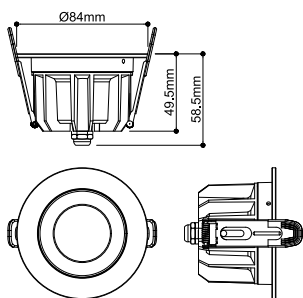

DOWNLIGHT P

84 12 WM 830 60 ML WH IP54

Nenápadné a univerzálně použitelné: zápusťné svítidlo UNIVERSAL DOWNLIGHT PHASE vytváří svým úzkým vyzařovacím úhlem 38 stupňů cílené světlo. Díky stupni krytí IP 65 je dobře chráněno proti nepřízní počasí a dokonce i proti stříkající vodě. Teplota barvy (2700/3000/4000/6500 K) se nastaví pomocí CCT spínače ještě před instalací. Vysoká hodnota CRI nad 90 zaručuje věrné vykreslení barev. A díky rychlospojovacímu boxu lze downlight také rychle a snadno nainstalovat. Můžete též použít samostatně dostupný dekorativní kroužek, který je dostupný v bílé, černé, zlaté nebo chromové barvě.

TECHNICKÁ DATA

Č. výrobku	1011291
Kód IP	IP20/IP54
Třída rázové pevnosti	IK 08
Primární jmenovité napětí	220-240V ~50/60 Hz
Sekundární proud / napětí	150/200 mA
Třída ochrany	II
Příkon	6 W
Minimální teplota prostředí	-20 °C
Maximální teplota prostředí	40 °C
Počet svítidel na LS B16A	36
Počet svítidel na LS C16A	60
Úroveň rozběhového proudu	7.9 A
Doba trvání rozběhového proudu	2.6 μs
Lumen	530 / 1480 lm
Teplota barvy světla	3000 Kelvin
Úhel záření	60 °
Barva	bílá
CRI	80
Hloubka	5.7 cm
Průměr	8.6 cm
Hmotnost netto	0.35 kg
Celková hmotnost	0.43 kg