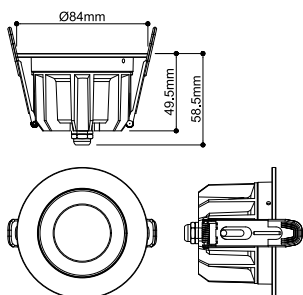

## DOWNLIGHT P

84 12 WM 830 60 ML WH IP54

Unauffällig und universell einsetzbar: Die UNIVERSAL DOWNLIGHT PHASE Einbauleuchte erzeugt mit ihrem engen Abstrahlwinkel von 38 Grad ein zielgerichtetes Licht. Dabei ist sie dank Schutzart IP 65 vor jedem Wetter und sogar Strahlwasser geschützt. Via CCT-Switch ist die Lichtfarbtemperatur vor der Installation wählbar (2700/3000/4000/6500 K). Eine naturgetreue Farbwiedergabe wird durch den CRI über 90 erreicht. Und durch die Quick Connector Box ist das Downlight auch noch schnell und einfach installiert. Nutzen Sie auch den separat erhältlichen Dekoring, der in Weiß, Schwarz, Gold oder Chrom verfügbar ist.

## TECHNISCHE DATEN

Art. Nr.	1011291
IP Code	IP20/IP54
Schlagfestigkeitsklasse	IK 08
Primäre Nennspannung	220-240V ~50/60 Hz
Sekundär Strom / Spannung	150/200 mA
Schutzklasse	II
Wattage	6 W
minimale Umgebungstemperatur	-20 °C
maximale Umgebungstemperatur	40 °C
Anzahl Leuchten an LS B16A	36
Anzahl Leuchten an LS C16A	60
Höhe Einschaltstrom	7.9 A
Dauer Einschaltstrom	2.6 µs
Lumen	530 / 1480 lm
Lichtfarbtemperatur	3000 Kelvin
Abstrahlwinkel	60 °
Farbe	weiss
CRI	80
Tiefe	5.7 cm
Durchmesser	8.6 cm
Nettogewicht	0.35 kg
Bruttogewicht	0.43 kg