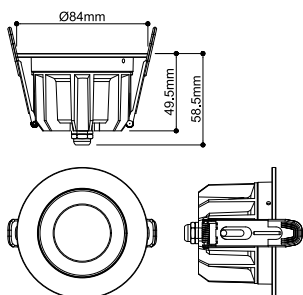

DOWNLIGHT P

84 12 WM 830 60 ML WH IP54

Unauffällig und universell einsetzbar: Die UNIVERSAL DOWNLIGHT PHASE Einbauleuchte erzeugt mit ihrem engen Abstrahlwinkel von 38 Grad ein zielgerichtetes Licht. Dabei ist sie dank Schutzart IP 65 vor jedem Wetter und sogar Strahlwasser geschützt. Via CCT-Switch ist die Lichtfarbtemperatur vor der Installation wählbar (2700/3000/4000/6500 K). Eine naturgetreue Farbwiedergabe wird durch den CRI über 90 erreicht. Und durch die Quick Connector Box ist das Downlight auch noch schnell und einfach installiert. Nutzen Sie auch den separat erhältlichen Dekoring, der in Weiß, Schwarz, Gold oder Chrom verfügbar ist.

TECHNISCHE DATEN

Art. Nr.	1011291
IP Code	IP20/IP54
Schlagfestigkeitsklasse	IK 08
Primäre Nennspannung	220-240V ~50/60 Hz
Sekundär Strom / Spannung	150/200 mA
Schutzklasse	II
Wattage	6 W
minimale Umgebungstemperatur	-20 °C
maximale Umgebungstemperatur	40 °C
Anzahl Leuchten an LS B16A	36
Anzahl Leuchten an LS C16A	60
Höhe Einschaltstrom	7.9 A
Dauer Einschaltstrom	2.6 µs
Lumen	530 / 1480 lm
Lichtfarbtemperatur	3000 Kelvin
Abstrahlwinkel	60 °
Farbe	weiss
CRI	80
Tiefe	5.7 cm
Durchmesser	8.6 cm
Nettogewicht	0.35 kg
Bruttogewicht	0.43 kg