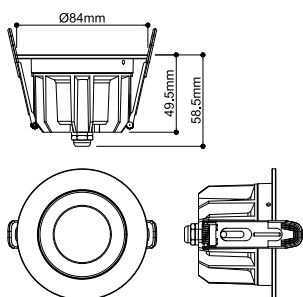

## DOWNLIGHT P

84 12 WM 830 60 ML WH IP54

Discreta y de aplicación universal: la luminaria empotrable UNIVERSAL DOWNLIGHT PHASE emite una luz dirigida gracias a su estrecho ángulo de apertura de 38 grados. Al mismo tiempo, está protegida contra cualquier tiempo atmosférico e incluso contra los chorros de agua gracias al grado de protección IP 65. Se puede seleccionar la temperatura del color de la luz antes de la instalación (2700/3000/4000/6500 K) a través del interruptor CCT. A través del CRI superior a 90 se consigue una reproducción cromática realista. Y gracias a la Quick Connector Box, la «downlight» se instala también de forma rápida y sencilla. Utilice también el anillo decorativo disponible por separado, que está disponible en blanco, negro, dorado o cromado.

### Datos técnicos

Art. N.º	1011291
Código IP	IP20/IP54
Clase de resistencia al impacto	IK 08
Voltaje nominal primario	220-240V ~50/60 Hz
Corriente eléctrica / Tensión secundaria	150/200 mA
Clase de protección	II
Potencia	6 W
Temperatura ambiente mínima	-20 °C
Temperatura ambiente máxima	40 °C
Número de luminarias en LS B16A	36
Número de luminarias en LS C16A	60
Nivel de corriente de entrada	7.9 A
Duración de la corriente de entrada	2.6 µs
Flujo luminoso	530 / 1480 lm
Temperatura del color de la luz	3000 Kelvin
Semiángulo de dispersión	60 °
Color	blanco
IRC	80
Profundidad	5.7 cm
Diámetro	8.6 cm
Peso neto	0.35 kg
Peso bruto	0.43 kg

## Fuente de luz

2544945