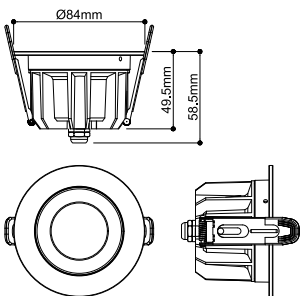

DOWNLIGHT P

84 12 WM 830 60 ML WH IP54

Huomaamaton ja yleisäestevä: UNIVERSAL DOWNLIGHT PHASE -upotettava valaisin tuottaa kohdennettua valoa kapealla 38 asteen valokulmallaan. IP 65 -suojaluokituksen ansiosta se on suojattu kaikkia sääolosuhteita ja jopa vesisuihkua vastaan. Valon väriä voidaan valita ennen asennusta CCT-kytkimellä (2700/3000/4000/6500 K). Todentuntuinen värintoisto saavutetaan yli 90 CRI:n ansiosta. Pikaliitäntäkotelon ansiosta alavalon on myöskin nopea ja helppo asentaa. Voit käyttää myös erikseen saatavaa koristerengasta, joka on saatavana valkoisena, mustana, kultaisena tai kromattuna.

TEKNISEET TIEDOT

Art. Nro.	1011291
IP-koodi	IP20/IP54
Iskunkestävyysluokka	IK 08
Ensisijainen nimellisjännite	220-240V ~50/60 Hz
Toissijainen virta/jännite	150/200 mA
Suojausluokka	II
Teho	6 W
Ympäristön vähimmäislämpötila	-20 °C
Ympäristön enimmäislämpötila	40 °C
LS B16A -valaisimien lukumäärä	36
LS C16A:n valaisimien lukumäärä	60
Virtavirran taso	7.9 A
Sysäysvirran kesto	2.6 µs
Lumen	530 / 1480 lm
Valon värilämpötila	3000 Kelvin
Sädekulma	60 °
väri	valkoinen
CRI	80
Syvyys	5.7 cm
halkaisija	8.6 cm
Nettopaino	0.35 kg
Bruttopaino	0.43 kg