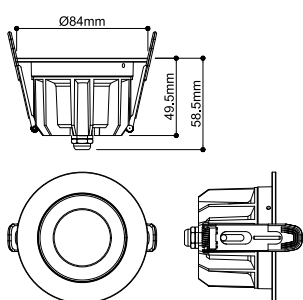

DOWNLIGHT P

84 12 WM 830 60 ML WH IP54

Discret et universellement applicable : le luminaire encastré UNIVERSAL DOWNLIGHT PHASE crée une lumière ciblée avec son angle de rayonnement étroit de 38 degrés. Grâce à la classe de protection IP 65, le luminaire est protégé contre tous les temps et même les jets d'eau. La température de couleur de la lumière peut être sélectionnée via le commutateur CCT avant l'installation (2700/3000/4000/6500 K). Une reproduction naturelle des couleurs est obtenue avec un IRC de plus de 90. Et grâce au boîtier Quick Connector Box, le Downlight peut également être installé rapidement et facilement. Vous pouvez également utiliser l'anneau décoratif disponible séparément en blanc, noir, or ou chromé.

INFORMATIONS TECHNIQUES

Réf.	1011291
Code IP	IP20/IP54
Classe de résistance aux chocs	IK 08
Tension nominale primaire	220-240V ~50/60 Hz
Courant / tension secondaire	150/200 mA
Classe de protection	II
Puissance en watts	6 W
Température ambiante minimale	-20 °C
Température ambiante maximale	40 °C
Nombre de luminaires sur LS B16A	36
Nombre de luminaires sur LS C16A	60
Hauteur du courant d'appel	7.9 A
Durée du courant d'appel	2.6 µs
Lumen	530 / 1480 lm
Température de couleur	3000 Kelvin
Angle de rayonnement	60 °
Coloris	blanc
IRC	80
Profondeur	5.7 cm
Diamètre	8.6 cm
Poids net	0.35 kg
Poids brut	0.43 kg