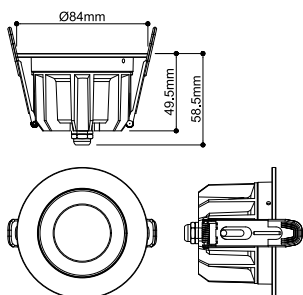

## DOWNLIGHT P

84 12 WM 830 60 ML WH IP54

Impiego discreto e universale: la lampada da incasso UNIVERSAL DOWNLIGHT PHASE con il suo angolo di emissione stretto di 38 gradi genera una luce funzionale. Grazie alla classe di protezione IP 65, è protetta al meglio dagli agenti atmosferici e persino dai getti d'acqua. Tramite lo switch CCT è possibile regolare la temperatura di colore (2700/3000/4000/6500 K) prima dell'installazione. Il CRI elevato maggiore di 90 garantisce una resa cromatica naturale. Inoltre, grazie alla Quick Connector Box, la Downlight è facile e veloce da installare. Approfittate anche dell'anello decorativo, venduto separatamente, disponibile in bianco, nero, oro o cromo.

## DATI TECNICI

Articolo	1011291
Codice IP	IP20/IP54
Classe di resistenza all'urto	IK 08
Tensione nominale primaria	220-240V ~50/60 Hz
Corrente / tensione secondaria	150/200 mA
Classe isolamento	II
Wattaggio	6 W
Temperatura ambiente minima	-20 °C
Temperatura ambiente massima	40 °C
Numero di apparecchi a LS B16A	36
Numero di apparecchi a LS C16A	60
Livello di corrente di spunto	7.9 A
Durata della corrente di spunto	2.6 µs
Lumen	530 / 1480 lm
Temperatura colore	3000 Kelvin
Angolo di emissione	60 °
Colore	bianco
CRI	80
Profondità	5.7 cm
Diametro	8.6 cm
Peso netto	0.35 kg
Peso lordo	0.43 kg