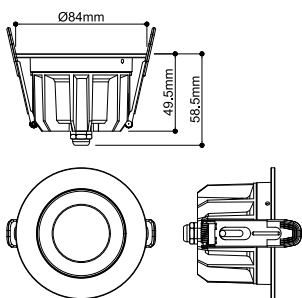

DOWNLIGHT P

84 12 WM 830 60 ML WH IP54

Diskret og universelt anvendbar: UNIVERSAL DOWNLIGHT PHASE innfelt downlight danner med sin smale spredningsvinkel på 38 grader et målrettet lys. Takket være beskyttelsesgrad IP 65 er den beskyttet mot vær og vind og til og med mot vannsprut. Lysfargetemperaturen (2700/3000/4000/6500 K) kan via CCT-bryter velges for installeringen. En naturtro fargegjengivelse oppnås ved dens CRI på over 90. Og ved hjelp av Quick Connector Box kan downlighten installeres raskt og enkelt. Du kan også bestille frontring, som finnes i hvit, sort, gull, matt gull eller krom, i rund eller firkantet utførelse.

TEKNISKE DATA

Art.nr.	1011291
IP-kode	IP20/IP54
Slagfasthetsklasse	IK 08
Primær merkespenning	220-240V ~50/60 Hz
Sekundær strøm / spenning	150/200 mA
Kapslingsgrad	II
Systemeffekt	6 W
Minimal omgivelsestemperatur	-20 °C
Maksimal omgivelsestemperatur	40 °C
Antall lys på LS B16A	36
Antall lys på LS C16A	60
Høy innkoblingsstrøm	7.9 A
Varighet innkoblingsstrøm	2.6 µs
Lysytelse	530 / 1480 lm
Lysfargetemperatur	3000 Kelvin
Spredningsvinkel	60 °
Farge	white
CRI	80
Dybde	5.7 cm
Diameter	8.6 cm
Nettvekt	0.35 kg
Bruttovekt	0.43 kg