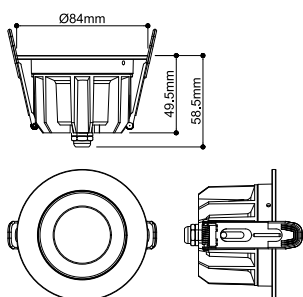

DOWNLIGHT P

84 12 WM 830 60 ML WH IP54

Onopvallend en universeel inzetbaar: De UNIVERSAL DOWNLIGHT PHASE inbouwarmatuur biedt met een nauwe stralingshoek van 38 graden een doelgericht licht. Dankzij de beschermingsklasse IP 65 is deze bovendien beschermd tegen elk soort weer en zelfs tegen waterstralen. De kleurtemperatuur kan vóór de installatie gekozen worden via de CCT-switch (2700/3000/4000/6500 K). Een natuurgetrouwe kleurweergave wordt bereikt door de CRI van meer dan 90. En dankzij de Quick Connector Box kan de downlight ook snel en eenvoudig gemonteerd worden. Gebruik ook de afzonderlijk verkrijgbare decoratieve ring, die beschikbaar is in het wit, zwart, goud of chroom.

TECHNISCHE GEGEVENS

Art.nr.	1011291
IP-code	IP20/IP54
Schokbestendigheidsklasse	IK 08
Primaire nominale spanning	220-240V ~50/60 Hz
Secundaire stroom/spanning	150/200 mA
Beschermingsklasse	II
Wattage	6 W
minimale omgevingstemperatuur	-20 °C
maximale omgevingstemperatuur	40 °C
Aantal armaturen bij LS B16A	36
Aantal armaturen bij LS C16A	60
Niveau van inschakelstroom	7.9 A
Duur van inschakelstroom	2.6 µs
Lumen	530 / 1480 lm
Lichtkleurtemperatuur	3000 Kelvin
Stralingshoek	60 °
Kleur	wit
CRI	80
Diepte	5.7 cm
Diameter	8.6 cm
Nettogewicht	0.35 kg
Brutogewicht	0.43 kg