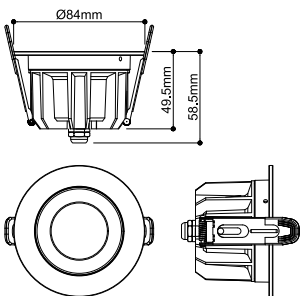

DOWNLIGHT P

84 12 WM 830 60 ML WH IP54

Onopvallend en universeel inzetbaar: de UNIVERSAL DOWNLIGHT FASE inbouwarmatuur zorgt met zijn smalle stralingshoek van 38 graden voor gericht licht. Dankzij beschermingsgraad IP65 is hij goed beschermd in alle weersomstandigheden en zelfs tegen waterstralen. Via de CCT-switch kan de lichtkleurtemperatuur voorafgaande aan de installatie geselecteerd worden (2700/3000 K). De CRI van meer dan 90 zorgt voor een natuurgetrouwe kleurweergave. En dankzij de Quick Connector Box is de inbouwspot ook nog snel en eenvoudig te installeren. U kunt ook de apart verkrijgbare decoring gebruiken, die in wit, zwart, goud of chroom verkrijgbaar is.

TECHNISCHE SPECIFICATIES

Art.nr.	1011291
IP-code	IP20/IP54
Slagvastheidsklasse	IK 08
Primaire nominale spanning	220-240V ~50/60 Hz
Secundaire stroom / spanning	150/200 mA
Veiligheidsklasse	II
Wattage	6 W
minimale omgevingstemperatuur	-20 °C
maximale omgevingstemperatuur	40 °C
Aantal armaturen bij LS B16A	36
Aantal armaturen bij LS C16A	60
Niveau van inschakelstroom	7.9 A
Duur van inschakelstroom	2.6 µs
Lumen	530 / 1480 lm
Lichtkleurtemperatuur	3000 Kelvin
Stralingshoek	60 °
Kleur	wit
CRI	80
Diepte	5.7 cm
Diameter	8.6 cm
Nettogewicht	0.35 kg
Brutogewicht	0.43 kg