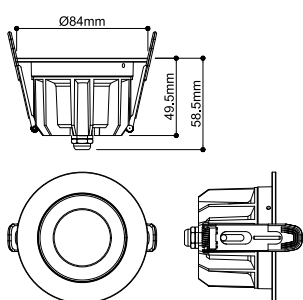

## DOWNLIGHT P

84 12 WM 830 60 ML WH IP54

De aplicação discreta e universal: a luminária de encastrar UNIVERSAL DOWNLIGHT PHASE CRI a uma luz direcionada com o seu ângulo de abertura estreito de 38 graus. Graças ao índice de proteção IP 65, está protegida contra todas as intempéries e até jatos de água. A temperatura de cor da luz pode ser selecionada através do interruptor CCT antes da instalação (2700/3000/4000/6500 K). Uma reprodução cromática realista é alcançada com um CRI superior a 90. E graças ao Quick Connector Box, a Downlight também pode ser instalada de forma rápida e fácil. Também pode usar o anel decorativo disponível separadamente, disponível em branco, preto, dourado ou cromado.

## DADOS TÉCNICOS

Ref. n.º	1011291
IP Code	IP20/IP54
Classe de resistência ao impacto	IK 08
Tensão nominal primária	220-240V ~50/60 Hz
Corrente / Tensão secundária	150/200 mA
Classe de proteção	II
Potência	6 W
temperatura ambiente mínima	-20 °C
temperatura ambiente máxima	40 °C
Número de luminárias no LS B16A	36
Número de luminárias no LS C16A	60
Nível de corrente de irrupção	7.9 A
Duração da corrente de irrupção	2.6 µs
Lúmen	530 / 1480 lm
Temperatura de cor da luz	3000 Kelvin
Ângulo de feixe	60 °
Cor	branco
CRI	80
Profundidade	5.7 cm
Diâmetro	8.6 cm
Peso líquido	0.35 kg
Peso bruto	0.43 kg