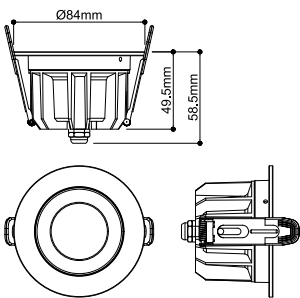

## DOWNLIGHT P

84 12 WM 830 60 ML WH IP54

Nevpadljiva in univerzalno uporabna: vgradna svetilka UNIVERSAL DOWNLIGHT PHASE ustvarja usmerjeno svetlobo s svojim ozkim kotom snopa svetlobe pri 38 stopinjah. Zahvaljujoč razredu zaščite IP65 je svetilka zaščiten pred vremenskimi vplivi in curki vode. Barvno temperaturo (2700/3000/4000/6500 K) lahko izberete s stikalom CCT pred montažo svetilke. Visoka vrednost CRI nad 90 poskrbi za naravno barvno reprodukcijo. Zahvaljujoč škatli za hitri priklop lahko svetilko hitro in enostavno namestite. Ločeno lahko uporabite tudi dobavljen okrasni obroč, ki je na voljo v beli, črni, zlati ali kromirani različici.

## TEHNIČNI PODATKI

Št. art.	1011291
IP koda	IP20/IP54
Kategorija odpornosti proti udarcem	IK 08
Primarna nazivna napetost	220-240V ~50/60 Hz
Sekundarni tok / napetost	150/200 mA
Zaščitni razred	II
EI. moč	6 W
minimalna temperatura okolja	-20 °C
maksimalna temperatura okolja	40 °C
Število svetilk pri LS B16A	36
Število svetilk na LS C16A	60
Raven zagonskega toka	7.9 A
Trajanje zagonskega toka	2.6 μs
Lumini	530 / 1480 lm
Barvna temperatura	3000 Kelvin
Kot sevanja	60 °
Barva	bela
CRI	80
Globina	5.7 cm
Premer	8.6 cm
Neto teža	0.35 kg
Bruto teža	0.43 kg