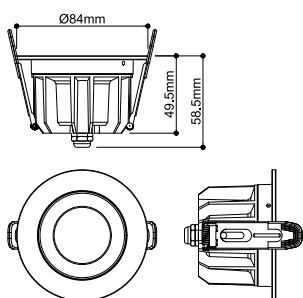

DOWNLIGHT P

84 12 WM 830 60 ML WH IP54

Diskret och universell: Denna infällda armatur UNIVERSAL DOWNLIGHT PHASE genererar genom sin smala spridningsvinkel på 38 grad ett punktriktat ljus. Med skyddsklassen IP 65 är lampan skyddad mot allt slags väder och även stänkvatten. Ljusstämtemperaturen väljs via CCT-brytare (2 700/3 000/4 000/6 000 K) före installationen. Lampans CRI på över 90 ger en naturtrogen färgåtergivning. Och med sin Quick Connector Box är denna downlight enkel och snabb att installera. Du kan också använda en dekoring (säljs separat) i vitt, svart, guld eller krom.

Art. Nej.	1011291
IP-kod	IP20/IP54
Klass för slagtålighet	IK 08
Primär nominell spänning	220-240V ~50/60 Hz
Sekundär ström/spänning	150/200 mA
Skyddsklass	II
Watt	6 W
Minsta omgivningstemperatur	-20 °C
Maximal omgivningstemperatur	40 °C
Antal armaturer på LS B16A	36
Antal armaturer på LS C16A	60
Nivå för inkopplingsström	7.9 A
Inkopplingsströmmens varaktighet	2.6 µs
Lumen	530 / 1480 lm
Ljusets färgtemperatur	3000 Kelvin
Strålningsvinkel	60 °
Färg	vit
CRI	80
Djup	5.7 cm
Diameter	8.6 cm
Nettovikt	0.35 kg
Bruttovikt	0.43 kg