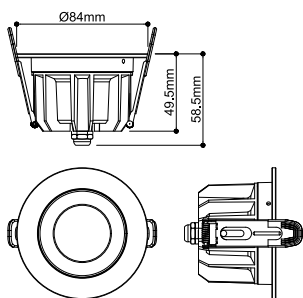

DOWNLIGHT P

84 12 WM 830 60 ML DALI WH IP54

Nenápadné a univerzálně použitelné: zápusťné svítidlo UNIVERSAL DOWNLIGHT PHASE vytváří svým úzkým vyzařovacím úhlem 38 stupňů cílené světlo. Díky stupni krytí IP 65 je dobře chráněno proti nepřízní počasí a dokonce i proti stříkající vodě. Teplota barvy (2700/3000/4000/6500 K) se nastaví pomocí CCT spínače ještě před instalací. Vysoká hodnota CRI nad 90 zaručuje věrné vykreslení barev. A díky rychlospojovacímu boxu lze downlight také rychle a snadno nainstalovat. Můžete též použít samostatně dostupný dekorativní kroužek, který je dostupný v bílé, černé, zlaté nebo chromové barvě.

TECHNICKÁ DATA

Č. výrobku	1011292
Kód IP	IP20/IP54
Třída rázové pevnosti	IK 08
Stmívatelné	Áno
Technologie stmívání	DALI
Primární jmenovité napětí	220-240V ~50/60 Hz
Sekundární proud / napětí	150/200 mA
Třída ochrany	II
Příkon	6 W
Minimální teplota prostředí	-20 °C
Maximální teplota prostředí	40 °C
Počet svítidel na LS B16A	36
Počet svítidel na LS C16A	60
Úroveň rozběhového proudu	7.9 A
Doba trvání rozběhového proudu	2.6 μs
Lumen	540 / 1470 lm
Teplota barvy světla	3000 Kelvin
Úhel záření	60 °
Barva	bílá
CRI	80
Hloubka	5.7 cm
Průměr	8.6 cm

Světelného Zdroje

2544945	
---------	---

Hmotnost netto	0.35 kg
Celková hmotnost	0.43 kg