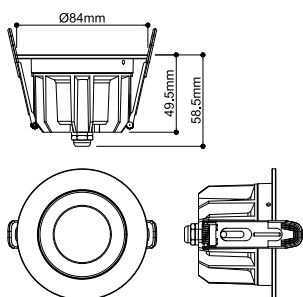

DOWNLIGHT P

84 12 WM 830 60 ML DALI WH IP54

Discreta y de aplicación universal: la luminaria empotrable UNIVERSAL DOWNLIGHT PHASE emite una luz dirigida gracias a su estrecho ángulo de apertura de 38 grados. Al mismo tiempo, está protegida contra cualquier tiempo atmosférico e incluso contra los chorros de agua gracias al grado de protección IP 65. Se puede seleccionar la temperatura del color de la luz antes de la instalación (2700/3000/4000/6500 K) a través del interruptor CCT. A través del CRI superior a 90 se consigue una reproducción cromática realista. Y gracias a la Quick Connector Box, la «downlight» se instala también de forma rápida y sencilla. Utilice también el anillo decorativo disponible por separado, que está disponible en blanco, negro, dorado o cromado.

Datos técnicos

Art. N.º	1011292
Código IP	IP20/IP54
Clase de resistencia al impacto	IK 08
Dimerizable	Sí
Tecnología de regulación	DALI
Voltaje nominal primario	220-240V ~50/60 Hz
Corriente eléctrica / Tensión secundaria	150/200 mA
Clase de protección	II
Potencia	6 W
Temperatura ambiente mínima	-20 °C
Temperatura ambiente máxima	40 °C
Número de luminarias en LS B16A	36
Número de luminarias en LS C16A	60
Nivel de corriente de entrada	7.9 A
Duración de la corriente de entrada	2.6 µs
Flujo luminoso	540 / 1470 lm
Temperatura del color de la luz	3000 Kelvin
Semiángulo de dispersión	60 °
Color	blanco
IRC	80
Profundidad	5.7 cm
Diámetro	8.6 cm

Fuente de luz

2544945	
---------	---

Peso neto	0.35 kg
Peso bruto	0.43 kg