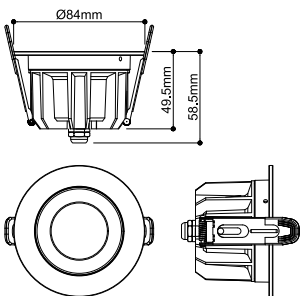

## DOWNLIGHT P

84 12 WM 830 60 ML DALI WH IP54

Huomaamaton ja yleispötevä: UNIVERSAL DOWNLIGHT PHASE -upotettava valaisin tuottaa kohdennettua valoa kapealla 38 asteen valokulmallaan. IP 65 -suojaluokituksen ansiosta se on suojattu kaikkia sääolosuhteita ja jopa vesisuihkua vastaan. Valon väriämpötila voidaan valita ennen asennusta CCT-kytkimellä (2700/3000/4000/6500 K). Todentuntuinen värintoisto saavutetaan yli 90 CRI:n ansiosta. Pikaliitäntäkotelon ansiosta alavalon on myyjäs nopea ja helppo asentaa. Voit käyttää myös erikseen saatavaa koristerengasta, joka on saatavana valkoisena, mustana, kultaisena tai kromattuna.

## TEKNISET TIEDOT

Art. Nro.	1011292
IP-koodi	IP20/IP54
Iskunkestävyyssluokka	IK 08
Himmennettävä	Kyllä
Himmennystekniikka	DALI
Ensisijainen nimellisjännite	220-240V ~50/60 Hz
Toissijainen virta/jännite	150/200 mA
Suojaluokka	II
Teho	6 W
Ympäristön vähimmäislämpötila	-20 °C
Ympäristön enimmäislämpötila	40 °C
LS B16A -valaisimien lukumäärä	36
LS C16A:n valaisimien lukumäärä	60
Virtavirran taso	7.9 A
Sysäysvirran kesto	2.6 µs
Lumen	540 / 1470 lm
Valon väriämpötila	3000 Kelvin
Sädekulma	60 °
väri	valkoinen
CRI	80
Syvyys	5.7 cm
halkaisija	8.6 cm