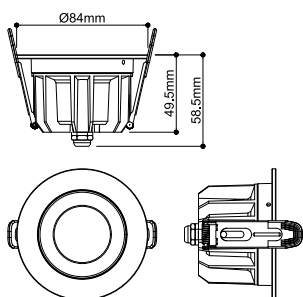

DOWNLIGHT P

84 12 WM 830 60 ML DALI WH IP54

Discret et universellement utilisable : le luminaire encastré UNIVERSAL DOWNLIGHT PHASE crée une lumière ciblée avec son angle de rayonnement étroit de 38 degrés.

INFORMATIONS TECHNIQUES

N° art.	1011292
Code IP	IP20/IP54
Classe de résistance aux chocs	IK 08
Dimmable	Oui
Technologie du dimmage	DALI
Tension nominale primaire	220-240V ~50/60 Hz
Courant / tension secondaire	150/200 mA
Indice de protection	II
Wattage	6 W
Température ambiante min.	-20 °C
Température ambiante max.	40 °C
Nombre de luminaires sur LS B16A	36
Nombre de luminaires sur LS C16A	60
Hauteur du courant d'appel	7.9 A
Durée du courant d'appel	2.6 µs
Lumen	540 / 1470 lm
Température de couleur	3000 Kelvin
Angle faisceau	60 °
Coloris	blanc
CRI	80
Profondeur	5.7 cm
Diamètre	8.6 cm