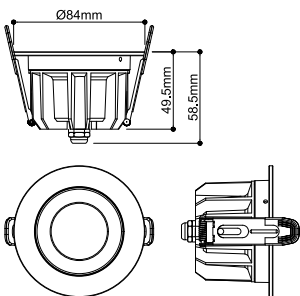

DOWNLIGHT P

84 12 WM 830 60 ML DALI WH IP54

Diskret og universelt anvendbar: UNIVERSAL DOWN-LIGHT PHASE innfelt downlight danner med sin smale spredningsvinkel på 38 grader et målrettet lys. Takket være beskyttelsesgrad IP 65 er den beskyttet mot vær og vind og til og med mot vannsprut. Lysfargetemperaturen (2700/3000/4000/6500 K) kan via CCT-bryter velges for installeringen. En naturtro fargegjengivelse oppnås ved dens CRI på over 90. Og ved hjelp av Quick Connector Box kan downlighten installeres raskt og enkelt. Du kan også bestille frontring, som finnes i hvit, sort, gull, matt gull eller krom, i rund eller firkantet utførelse.

TEKNISKE DATA

Art.nr.	1011292
IP-kode	IP20/IP54
Slagfasthetsklasse	IK 08
Kan dimmes	Ja
Dimmeteknologi	DALI
Primær merkespenning	220-240V ~50/60 Hz
Sekundær strøm / spenning	150/200 mA
Kapslingsgrad	II
Systemeffekt	6 W
Minimal omgivelsestemperatur	-20 °C
Maksimal omgivelsestemperatur	40 °C
Antall lys på LS B16A	36
Antall lys på LS C16A	60
Høy innkoblingsstrøm	7.9 A
Varighet innkoblingsstrøm	2.6 µs
Lysytelse	540 / 1470 lm
Lysfargetemperatur	3000 Kelvin
Spredningsvinkel	60 °
Farge	white
CRI	80
Dybde	5.7 cm
Diameter	8.6 cm

Lyskilde

2544945		Nettovekt	0.35 kg
		Bruttovekt	0.43 kg