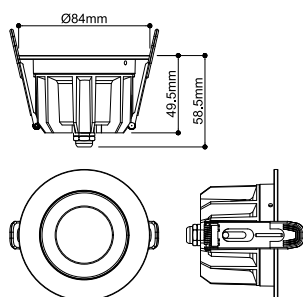

DOWNLIGHT P

84 12 WM 830 60 ML DALI WH IP54

Onopvallend en universeel inzetbaar: De UNIVERSAL DOWNLIGHT PHASE inbouwarmatuur biedt met een nauwe stralingshoek van 38 graden een doelgericht licht. Dankzij de beschermingsklasse IP 65 is deze bovendien beschermd tegen elk soort weer en zelfs tegen waterstralen. De kleurtemperatuur kan vóór de installatie gekozen worden via de CCT-switch (2700/3000/4000/6500 K). Een natuurgetrouwe kleurweergave wordt bereikt door de CRI van meer dan 90. En dankzij de Quick Connector Box kan de downlight ook snel en eenvoudig gemonteerd worden. Gebruik ook de afzonderlijk verkrijgbare decoratieve ring, die beschikbaar is in het wit, zwart, goud of chroom.

TECHNISCHE GEGEVENS

Art.nr.	1011292
IP-code	IP20/IP54
Schokbestendigheidsklasse	IK 08
dimbaar	Ja
Dimtechnologie	DALI
Primaire nominale spanning	220-240V ~50/60 Hz
Secundaire stroom/spanning	150/200 mA
Beschermingsklasse	II
Wattage	6 W
minimale omgevingstemperatuur	-20 °C
maximale omgevingstemperatuur	40 °C
Aantal armaturen bij LS B16A	36
Aantal armaturen bij LS C16A	60
Niveau van inschakelstroom	7.9 A
Duur van inschakelstroom	2.6 µs
Lumen	540 / 1470 lm
Lichtkleurtemperatuur	3000 Kelvin
Stralingshoek	60 °
Kleur	wit
CRI	80
Diepte	5.7 cm
Diameter	8.6 cm

Lichtbron

2544945		Nettogewicht	0.35 kg
		Brutogewicht	0.43 kg