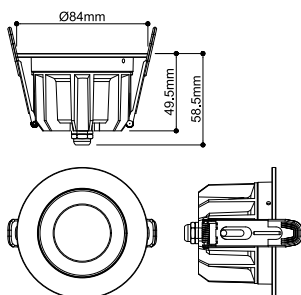

DOWNLIGHT P

84 12 WM 830 60 ML DALI WH IP54

Onopvallend en universeel inzetbaar: de UNIVERSAL DOWNLIGHT FASE inbouwarmatuur zorgt met zijn smalle stralingshoek van 38 graden voor gericht licht. Dankzij beschermingsgraad IP65 is hij goed beschermd in alle weersomstandigheden en zelfs tegen waterstralen. Via de CCT-switch kan de lichtkleurtemperatuur voorafgaande aan de installatie geselecteerd worden (2700/3000 K). De CRI van meer dan 90 zorgt voor een natuurgetrouwe kleurweergave. En dankzij de Quick Connector Box is de inbouwspot ook nog snel en eenvoudig te installeren. U kunt ook de apart verkrijgbare decoring gebruiken, die in wit, zwart, goud of chroom verkrijgbaar is.

TECHNISCHE SPECIFICATIES

| | |
|-------------------------------|--------------------|
| Art.nr. | 1011292 |
| IP-code | IP20/IP54 |
| Slagvastheidsklasse | IK 08 |
| Dimbaar | Ja |
| Dimtechniek | DALI |
| Primaire nominale spanning | 220-240V ~50/60 Hz |
| Secundaire stroom / spanning | 150/200 mA |
| Veiligheidsklasse | II |
| Wattage | 6 W |
| minimale omgevingstemperatuur | -20 °C |
| maximale omgevingstemperatuur | 40 °C |
| Aantal armaturen bij LS B16A | 36 |
| Aantal armaturen bij LS C16A | 60 |
| Niveau van inschakelstroom | 7.9 A |
| Duur van inschakelstroom | 2.6 µs |
| Lumen | 540 / 1470 lm |
| Lichtkleurtemperatuur | 3000 Kelvin |
| Stralingshoek | 60 ° |
| Kleur | wit |
| CRI | 80 |
| Diepte | 5.7 cm |
| Diameter | 8.6 cm |

Lichtbron

| | | | |
|---------|---|---------------------|---------|
| 2544945 |  | Nettogewicht | 0.35 kg |
| | | Brutogewicht | 0.43 kg |