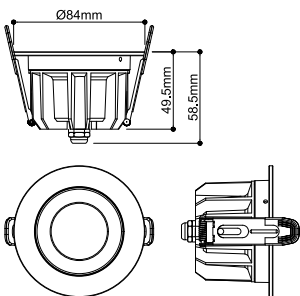

## DOWNLIGHT P

84 12 WM 830 60 ML DALI WH IP54

Nevpadljiva in univerzalno uporabna: vgradna svetilka UNIVERSAL DOWNLIGHT PHASE ustvarja usmerjeno svetlobo s svojim ozkim kotom snopa svetlobe pri 38 stopinjah. Zahvaljujoč razredu zaščite IP65 je svetilka zaščiten pred vremenskimi vplivi in curki vode. Barvno temperaturo (2700/3000/4000/6500 K) lahko izberete s stikalom CCT pred montažo svetilke. Visoka vrednost CRI nad 90 poskrbi za naravno barvno reprodukcijo. Zahvaljujoč škatli za hitri priklop lahko svetilko hitro in enostavno namestite. Ločeno lahko uporabite tudi dobavljen okrasni obroč, ki je na voljo v beli, črni, zlati ali kromirani različici.

## TEHNIČNI PODATKI

Št. art.	1011292
IP koda	IP20/IP54
Kategorija odpornosti proti udarcem	IK 08
Možnost zatemnitve	Da
Tehnologija zatemnitve	DALI
Primarna nazivna napetost	220-240V ~50/60 Hz
Sekundarni tok / napetost	150/200 mA
Zaščitni razred	II
El. moč	6 W
minimalna temperatura okolja	-20 °C
maksimalna temperatura okolja	40 °C
Število svetilk pri LS B16A	36
Število svetilk na LS C16A	60
Raven zagonskega toka	7.9 A
Trajanje zagonskega toka	2.6 μs
Lumini	540 / 1470 lm
Barvna temperatura	3000 Kelvin
Kot sevanja	60 °
Barva	bela
CRI	80
Globina	5.7 cm
Premer	8.6 cm

## Svetlobnega Vira

2544945	
---------	---

<b>Neto teža</b>	0.35 kg
<b>Bruto teža</b>	0.43 kg