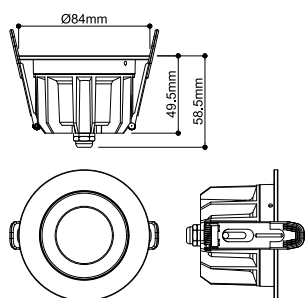

DOWNLIGHT P

84 12 WM 830 60 ML DALI WH IP54

Diskret och universell: Denna infärdla armatur UNIVERSAL DOWNLIGHT PHASE genererar genom sin smala spridningsvinkel på 38 grad ett punktriktat ljus. Med skyddsklassen IP 65 är lampan skyddad mot allt slags vatten och även stänkvatten. Ljusstämtemperaturen väljs via CCT-brytare (2 700/3 000/4 000/6 000 K) före installationen. Lampans CRI på över 90 ger en naturtrogen färgåtergivning. Och med sin Quick Connector Box är denna downlight enkel och snabb att installera. Du kan också använda en dekoring (säljs separat) i vitt, svart, guld eller krom.

Art. Nej.	1011292
IP-kod	IP20/IP54
Klass för slagtålighet	IK 08
Teknik för dimning	DALI
Primär nominell spänning	220-240V ~50/60 Hz
Sekundär ström/spänning	150/200 mA
Skyddsklass	II
Watt	6 W
Minsta omgivningstemperatur	-20 °C
Maximal omgivningstemperatur	40 °C
Antal armaturer på LS B16A	36
Antal armaturer på LS C16A	60
Nivå för inkopplingsström	7.9 A
Inkopplingsströmmens varaktighet	2.6 µs
Lumen	540 / 1470 lm
Ljusets färgtemperatur	3000 Kelvin
Strålningsvinkel	60 °
Färg	vit
CRI	80
Djup	5.7 cm
Diameter	8.6 cm
Netto vikt	0.35 kg