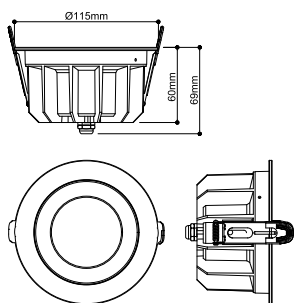

DOWNLIGHT P

115 18 WM 830 60 ML DALI WH IP54

Nenápadné a univerzálně použitelné: zápusťné svítidlo UNIVERSAL DOWNLIGHT PHASE vytváří svým úzkým vyzařovacím úhlem 38 stupňů cílené světlo. Díky stupni krytí IP 65 je dobře chráněno proti nepřízní počasí a dokonce i proti stříkající vodě. Teplota barvy (2700/3000/4000/6500 K) se nastaví pomocí CCT spínače ještě před instalací. Vysoká hodnota CRI nad 90 zaručuje věrné vykreslení barev. A díky rychlospojovacímu boxu lze downlight také rychle a snadno nainstalovat. Můžete též použít samostatně dostupný dekorativní kroužek, který je dostupný v bílé, černé, zlaté nebo chromové barvě.

TECHNICKÁ DATA

Č. výrobku	1011296
Kód IP	IP20/IP54
Třída rázové pevnosti	IK 08
Stmívatelné	Áno
Technologie stmívání	DALI
Primární jmenovité napětí	220-240V ~50/60 Hz
Sekundární proud / napětí	300-450 mA
Třída ochrany	II
Příkon	11 W
Minimální teplota prostředí	-20 °C
Maximální teplota prostředí	40 °C
Počet svítidel na LS B16A	36
Počet svítidel na LS C16A	60
Úroveň rozběhového proudu	7.9 A
Doba trvání rozběhového proudu	2.6 μs
Lumen	640 / 3630 lm
Teplota barvy světla	3000 Kelvin
Úhel záření	60 °
Barva	bílá
CRI	80
Hloubka	6.9 cm
Průměr	11.5 cm

Světelného Zdroje

2545066	
---------	---

Hmotnost netto	0.52 kg
Celková hmotnost	0.6 kg