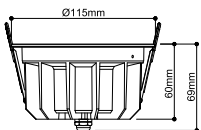

TEKNISEET TIEDOT

Art. Nro.	1011296
IP-koodi	IP20/IP54
Iskunkestävyyssluokka	IK 08
Himmennettävä	Kyllä
Himmennystekniikka	DALI
Ensisijainen nimellisjännite	220-240V ~50/60 Hz
Toissijainen virta/jännite	300-450 mA
Suojausluokka	II
Teho	11 W
Ympäristön vähimmäislämpötila	-20 °C
Ympäristön enimmäislämpötila	40 °C
LS B16A -valaisimien lukumäärä	36
LS C16A:n valaisimien lukumäärä	60
Virtavirran taso	7.9 A
Sysäysvirran kesto	2.6 µs
Lumen	640 / 3630 lm
Valon väriämpötila	3000 Kelvin
Sädekulma	60 °
väri	valkoinen
CRI	80
Syvyys	6.9 cm
halkaisija	11.5 cm