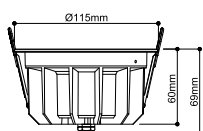

DOWNLIGHT P

115 18 WM 830 60 ML DALI WH IP54

Onopvallend en universeel inzetbaar: De UNIVERSAL DOWNLIGHT PHASE inbouwarmatuur biedt met een nauwe stralingshoek van 38 graden een doelgericht licht. Dankzij de beschermingsklasse IP 65 is deze bovendien beschermd tegen elk soort weer en zelfs tegen waterstralen. De kleurtemperatuur kan vóór de installatie gekozen worden via de CCT-switch (2700/3000/4000/6500 K). Een natuurgetrouwe kleurweergave wordt bereikt door de CRI van meer dan 90. En dankzij de Quick Connector Box kan de downlight ook snel en eenvoudig gemonteerd worden. Gebruik ook de afzonderlijk verkrijgbare decoratieve ring, die beschikbaar is in het wit, zwart, goud of chroom.

TECHNISCHE GEGEVENS

Art.nr.	1011296
IP-code	IP20/IP54
Schokbestendigheidsklasse	IK 08
dimbaar	Ja
Dimtechnologie	DALI
Primaire nominale spanning	220-240V ~50/60 Hz
Secundaire stroom/spanning	300-450 mA
Beschermingsklasse	II
Wattage	11 W
minimale omgevingstemperatuur	-20 °C
maximale omgevingstemperatuur	40 °C
Aantal armaturen bij LS B16A	36
Aantal armaturen bij LS C16A	60
Niveau van inschakelstroom	7.9 A
Duur van inschakelstroom	2.6 µs
Lumen	640 / 3630 lm
Lichtkleurtemperatuur	3000 Kelvin
Stralingshoek	60 °
Kleur	wit
CRI	80
Diepte	6.9 cm
Diameter	11.5 cm