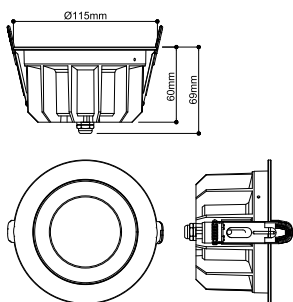

DOWNLIGHT P

115 18 WM 830 60 ML DALI WH IP54

Onopvallend en universeel inzetbaar: de UNIVERSAL DOWNLIGHT FASE inbouwarmatuur zorgt met zijn smalle stralingshoek van 38 graden voor gericht licht. Dankzij beschermingsgraad IP65 is hij goed beschermd in alle weersomstandigheden en zelfs tegen waterstralen. Via de CCT-switch kan de lichtkleurtemperatuur voorafgaande aan de installatie geselecteerd worden (2700/3000 K). De CRI van meer dan 90 zorgt voor een natuurgetrouwe kleurweergave. En dankzij de Quick Connector Box is de inbouwspot ook nog snel en eenvoudig te installeren. U kunt ook de apart verkrijgbare decoring gebruiken, die in wit, zwart, goud of chroom verkrijgbaar is.

TECHNISCHE SPECIFICATIES

Art.nr.	1011296
IP-code	IP20/IP54
Slagvastheidsklasse	IK 08
Dimbaar	Ja
Dimtechniek	DALI
Primaire nominale spanning	220-240V ~50/60 Hz
Secundaire stroom / spanning	300-450 mA
Veiligheidsklasse	II
Wattage	11 W
minimale omgevingstemperatuur	-20 °C
maximale omgevingstemperatuur	40 °C
Aantal armaturen bij LS B16A	36
Aantal armaturen bij LS C16A	60
Niveau van inschakelstroom	7.9 A
Duur van inschakelstroom	2.6 µs
Lumen	640 / 3630 lm
Lichtkleurtemperatuur	3000 Kelvin
Stralingshoek	60 °
Kleur	wit
CRI	80
Diepte	6.9 cm
Diameter	11.5 cm

Lichtbron

2545066		Nettogewicht	0.52 kg
		Brutogewicht	0.6 kg