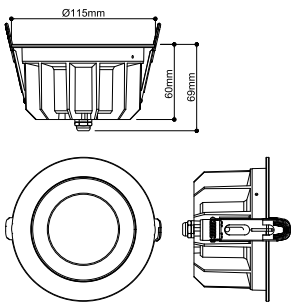

DOWNLIGHT P

115 18 WM 830 60 ML DALI WH IP54

Nevpadljiva in univerzalno uporabna: vgradna svetilka UNIVERSAL DOWNLIGHT PHASE ustvarja usmerjeno svetlobo s svojim ozkim kotom snopa svetlobe pri 38 stopinjah. Zahvaljujoč razredu zaščite IP65 je svetilka zaščiten pred vremenskimi vplivi in curki vode. Barvno temperaturo (2700/3000/4000/6500 K) lahko izberete s stikalom CCT pred montažo svetilke. Visoka vrednost CRI nad 90 poskrbi za naravno barvno reprodukcijo. Zahvaljujoč škatli za hitri priklop lahko svetilko hitro in enostavno namestite. Ločeno lahko uporabite tudi dobavljen okrasni obroč, ki je na voljo v beli, črni, zlati ali kromirani različici.

TEHNIČNI PODATKI

Št. art.	1011296
IP koda	IP20/IP54
Kategorija odpornosti proti udarcem	IK 08
Možnost zatemnitve	Da
Tehnologija zatemnitve	DALI
Primarna nazivna napetost	220-240V ~50/60 Hz
Sekundarni tok / napetost	300-450 mA
Zaščitni razred	II
El. moč	11 W
minimalna temperatura okolja	-20 °C
maksimalna temperatura okolja	40 °C
Število svetilk pri LS B16A	36
Število svetilk na LS C16A	60
Raven zagonskega toka	7.9 A
Trajanje zagonskega toka	2.6 μs
Lumini	640 / 3630 lm
Barvna temperatura	3000 Kelvin
Kot sevanja	60 °
Barva	bela
CRI	80
Globina	6.9 cm
Premer	11.5 cm

Svetlobnega Vira

2545066

Neto teža	0.52 kg
Bruto teža	0.6 kg