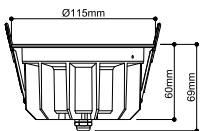

DOWNLIGHT P

115 18 WM 830 60 ML DALI WH IP54

Diskret och universell: Denna infärdla armatur UNIVERSAL DOWNLIGHT PHASE genererar genom sin smala spridningsvinkel på 38 grad ett punktriktat ljus. Med skyddsklassen IP 65 är lampan skyddad mot allt slags väder och även stänkvatten. Ljusstämtemperaturen väljs via CCT-brytare (2 700/3 000/4 000/6 000 K) före installationen. Lampans CRI på över 90 ger en naturtrogen färgåtergivning. Och med sin Quick Connector Box är denna downlight enkel och snabb att installera. Du kan också använda en dekoring (säljs separat) i vitt, svart, guld eller krom.

Art. Nej.	1011296
IP-kod	IP20/IP54
Klass för slagtålighet	IK 08
Teknik för dimning	DALI
Primär nominell spänning	220-240V ~50/60 Hz
Sekundär ström/spänning	300-450 mA
Skyddsklass	II
Watt	11 W
Minsta omgivningstemperatur	-20 °C
Maximal omgivningstemperatur	40 °C
Antal armaturer på LS B16A	36
Antal armaturer på LS C16A	60
Nivå för inkopplingsström	7.9 A
Inkopplingsströmmens varaktighet	2.6 µs
Lumen	640 / 3630 lm
Ljusets färgtemperatur	3000 Kelvin
Strålningsvinkel	60 °
Färg	vit
CRI	80
Djup	6.9 cm
Diameter	11.5 cm
Netto vikt	0.52 kg