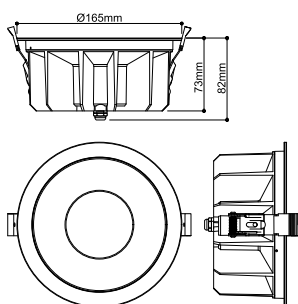

DOWNLIGHT P

165 30 HG 830 60 ML WH IP54

Nenápadné a univerzálně použitelné: zápusťné svítidlo UNIVERSAL DOWNLIGHT PHASE vytváří svým úzkým vyzařovacím úhlem 38 stupňů cílené světlo. Díky stupni krytí IP 65 je dobře chráněno proti nepřízní počasí a dokonce i proti stříkající vodě. Teplota barvy (2700/3000/4000/6500 K) se nastaví pomocí CCT spínače ještě před instalací. Vysoká hodnota CRI nad 90 zaručuje věrné vykreslení barev. A díky rychlospojovacímu boxu lze downlight také rychle a snadno nainstalovat. Můžete též použít samostatně dostupný dekorativní kroužek, který je dostupný v bílé, černé, zlaté nebo chromové barvě.

TECHNICKÁ DATA

Č. výrobku	1011297
Kód IP	IP20/IP54
Třída rázové pevnosti	IK 08
Primární jmenovité napětí	220-240V ~50/60 Hz
Sekundární proud / napětí	500-650 mA
Třída ochrany	II
Příkon	19 W
Minimální teplota prostředí	-20 °C
Maximální teplota prostředí	40 °C
Počet svítidel na LS B16A	36
Počet svítidel na LS C16A	60
Úroveň rozběhového proudu	7.9 A
Doba trvání rozběhového proudu	2.6 μs
Lumen	1930 / 3890 lm
Teplota barvy světla	3000 Kelvin
Úhel záření	60 °
Barva	bílá
CRI	80
Hloubka	8.2 cm
Průměr	16.5 cm
Hmotnost netto	0.76 kg
Celková hmotnost	0.87 kg