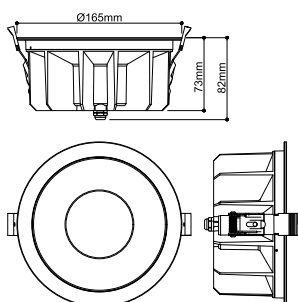

DOWNLIGHT P

165 30 HG 830 60 ML WH IP54

Unauffällig und universell einsetzbar: Die UNIVERSAL DOWNLIGHT PHASE Einbauleuchte erzeugt mit ihrem engen Abstrahlwinkel von 38 Grad ein zielgerichtetes Licht. Dabei ist sie dank Schutzart IP 65 vor jedem Wetter und sogar Strahlwasser geschützt. Via CCT-Switch ist die Lichtfarbtemperatur vor der Installation wählbar (2700/3000/4000/6500 K). Eine naturgetreue Farbwiedergabe wird durch den CRI über 90 erreicht. Und durch die Quick Connector Box ist das Downlight auch noch schnell und einfach installiert. Nutzen Sie auch den separat erhältlichen Dekoring, der in Weiß, Schwarz, Gold oder Chrom verfügbar ist.

TECHNISCHE DATEN

Art. Nr.	1011297
IP Code	IP20/IP54
Schlagfestigkeitsklasse	IK 08
Primäre Nennspannung	220-240V ~50/60 Hz
Sekundär Strom / Spannung	500-650 mA
Schutzklasse	II
Wattage	19 W
minimale Umgebungstemperatur	-20 °C
maximale Umgebungstemperatur	40 °C
Anzahl Leuchten an LS B16A	36
Anzahl Leuchten an LS C16A	60
Höhe Einschaltstrom	7.9 A
Dauer Einschaltstrom	2.6 µs
Lumen	1930 / 3890 lm
Lichtfarbtemperatur	3000 Kelvin
Abstrahlwinkel	60 °
Farbe	weiss
CRI	80
Tiefe	8.2 cm
Durchmesser	16.5 cm
Nettogewicht	0.76 kg
Bruttogewicht	0.87 kg