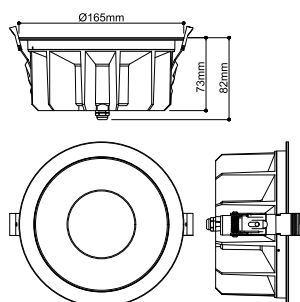

DOWNLIGHT P

165 30 HG 830 60 ML WH IP54

Unauffällig und universell einsetzbar: Die UNIVERSAL DOWNLIGHT PHASE Einbauleuchte erzeugt mit ihrem engen Abstrahlwinkel von 38 Grad ein zielgerichtetes Licht. Dabei ist sie dank Schutzart IP 65 vor jedem Wetter und sogar Strahlwasser geschützt. Via CCT-Switch ist die Lichtfarbtemperatur vor der Installation wählbar (2700/3000/4000/6500 K). Eine naturgetreue Farbwiedergabe wird durch den CRI über 90 erreicht. Und durch die Quick Connector Box ist das Downlight auch noch schnell und einfach installiert. Nutzen Sie auch den separat erhältlichen Dekoring, der in Weiß, Schwarz, Gold oder Chrom verfügbar ist.

TECHNISCHE DATEN

Art. Nr.	1011297
IP Code	IP20/IP54
Schlagfestigkeitsklasse	IK 08
Primäre Nennspannung	220-240V ~50/60 Hz
Sekundär Strom / Spannung	500-650 mA
Schutzklasse	II
Wattage	19 W
minimale Umgebungstemperatur	-20 °C
maximale Umgebungstemperatur	40 °C
Anzahl Leuchten an LS B16A	36
Anzahl Leuchten an LS C16A	60
Höhe Einschaltstrom	7.9 A
Dauer Einschaltstrom	2.6 µs
Lumen	1930 / 3890 lm
Lichtfarbtemperatur	3000 Kelvin
Abstrahlwinkel	60 °
Farbe	weiss
CRI	80
Tiefe	8.2 cm
Durchmesser	16.5 cm
Nettogewicht	0.76 kg
Bruttogewicht	0.87 kg