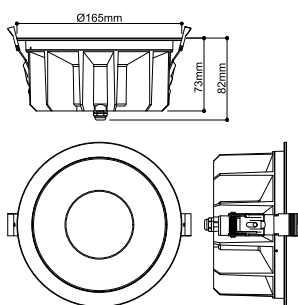

## DOWNLIGHT P

165 30 HG 830 60 ML WH IP54

Discreta y de aplicación universal: la luminaria empotrable UNIVERSAL DOWNLIGHT PHASE emite una luz dirigida gracias a su estrecho ángulo de apertura de 38 grados. Al mismo tiempo, está protegida contra cualquier tiempo atmosférico e incluso contra los chorros de agua gracias al grado de protección IP 65. Se puede seleccionar la temperatura del color de la luz antes de la instalación (2700/3000/4000/6500 K) a través del interruptor CCT. A través del CRI superior a 90 se consigue una reproducción cromática realista. Y gracias a la Quick Connector Box, la «downlight» se instala también de forma rápida y sencilla. Utilice también el anillo decorativo disponible por separado, que está disponible en blanco, negro, dorado o cromado.

### Datos técnicos

Art. N.º	1011297
Código IP	IP20/IP54
Clase de resistencia al impacto	IK 08
Voltaje nominal primario	220-240V ~50/60 Hz
Corriente eléctrica / Tensión secundaria	500-650 mA
Clase de protección	II
Potencia	19 W
Temperatura ambiente mínima	-20 °C
Temperatura ambiente máxima	40 °C
Número de luminarias en LS B16A	36
Número de luminarias en LS C16A	60
Nivel de corriente de entrada	7.9 A
Duración de la corriente de entrada	2.6 µs
Flujo luminoso	1930 / 3890 lm
Temperatura del color de la luz	3000 Kelvin
Semiángulo de dispersión	60 °
Color	blanco
IRC	80
Profundidad	8.2 cm
Diámetro	16.5 cm
Peso neto	0.76 kg
Peso bruto	0.87 kg

## Fuente de luz

2545097