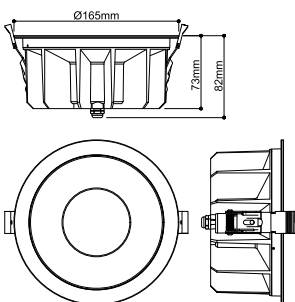

DOWNLIGHT P

165 30 HG 830 60 ML WH IP54

Huomaamaton ja yleispötevä: UNIVERSAL DOWNLIGHT PHASE -upotettava valaisin tuottaa kohdennettua valoa kapealla 38 asteen valokulmallaan. IP 65 -suojaluokituksen ansiosta se on suojattu kaikkia sääolosuhteita ja jopa vesisuihkua vastaan. Valon väriä voidaan valita ennen asennusta CCT-kytkimellä (2700/3000/4000/6500 K). Todentuntuinen värintoisto saavutetaan yli 90 CRI:n ansiosta. Pikaliitäntäkotelon ansiosta alavalon on myyjäis nopea ja helppo asentaa. Voit käyttää myös erikseen saatavaa koristerengasta, joka on saatavana valkoisena, mustana, kultaisena tai kromattuna.

TEKNISEET TIEDOT

Art. Nro.	1011297
IP-koodi	IP20/IP54
Iskunkestävyysluokka	IK 08
Ensisijainen nimellisjännite	220-240V ~50/60 Hz
Toissijainen virta/jännite	500-650 mA
Suojausluokka	II
Teho	19 W
Ympäristön vähimmäislämpötila	-20 °C
Ympäristön enimmäislämpötila	40 °C
LS B16A -valaisimien lukumäärä	36
LS C16A:n valaisimien lukumäärä	60
Virtavirran taso	7.9 A
Sysäysvirran kesto	2.6 µs
Lumen	1930 / 3890 lm
Valon värilämpötila	3000 Kelvin
Sädekulma	60 °
väri	valkoinen
CRI	80
Syvyys	8.2 cm
halkaisija	16.5 cm
Nettopaino	0.76 kg
Bruttopaino	0.87 kg