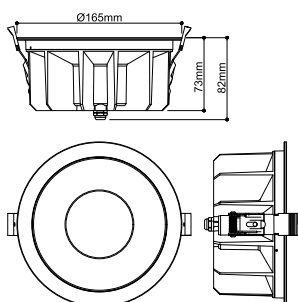

DOWNLIGHT P

165 30 HG 830 60 ML WH IP54

Impiego discreto e universale: la lampada da incasso UNIVERSAL DOWNLIGHT PHASE con il suo angolo di emissione stretto di 38 gradi genera una luce funzionale. Grazie alla classe di protezione IP 65, è protetta al meglio dagli agenti atmosferici e persino dai getti d'acqua. Tramite lo switch CCT è possibile regolare la temperatura di colore (2700/3000/4000/6500 K) prima dell'installazione. Il CRI elevato maggiore di 90 garantisce una resa cromatica naturale. Inoltre, grazie alla Quick Connector Box, la Downlight è facile e veloce da installare. Approfittate anche dell'anello decorativo, venduto separatamente, disponibile in bianco, nero, oro o cromo.

DATI TECNICI

Articolo	1011297
Codice IP	IP20/IP54
Classe di resistenza all'urto	IK 08
Tensione nominale primaria	220-240V ~50/60 Hz
Corrente / tensione secondaria	500-650 mA
Classe isolamento	II
Wattaggio	19 W
Temperatura ambiente minima	-20 °C
Temperatura ambiente massima	40 °C
Numero di apparecchi a LS B16A	36
Numero di apparecchi a LS C16A	60
Livello di corrente di spunto	7.9 A
Durata della corrente di spunto	2.6 µs
Lumen	1930 / 3890 lm
Temperatura colore	3000 Kelvin
Angolo di emissione	60 °
Colore	bianco
CRI	80
Profondità	8.2 cm
Diametro	16.5 cm
Peso netto	0.76 kg
Peso lordo	0.87 kg