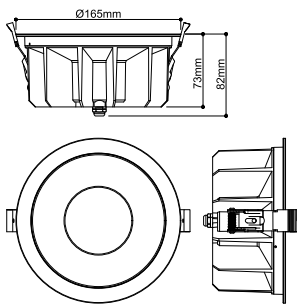

## DOWNLIGHT P

165 30 HG 830 60 ML WH IP54

Diskret og universelt anvendbar: UNIVERSAL DOWN-LIGHT PHASE innfelt downlight danner med sin smale spredningsvinkel på 38 grader et målrettet lys. Takket være beskyttelsesgrad IP 65 er den beskyttet mot vær og vind og til og med mot vannsprut. Lysfargetemperaturen (2700/3000/4000/6500 K) kan via CCT-bryter velges for installeringen. En naturtro fargegjengivelse oppnås ved dens CRI på over 90. Og ved hjelp av Quick Connector Box kan downlighten installeres raskt og enkelt. Du kan også bestille frontring, som finnes i hvit, sort, gull, matt gull eller krom, i rund eller firkantet utførelse.

## TEKNISKE DATA

Art.nr.	1011297
IP-kode	IP20/IP54
Slagfasthetsklasse	IK 08
Primær merkespenning	220-240V ~50/60 Hz
Sekundær strøm / spenning	500-650 mA
Kapslingsgrad	II
Systemeffekt	19 W
Minimal omgivelsestemperatur	-20 °C
Maksimal omgivelsestemperatur	40 °C
Antall lys på LS B16A	36
Antall lys på LS C16A	60
Høy innkoblingsstrøm	7.9 A
Varighet innkoblingsstrøm	2.6 µs
Lysytelse	1930 / 3890 lm
Lysfargetemperatur	3000 Kelvin
Spredningsvinkel	60 °
Farge	white
CRI	80
Dybde	8.2 cm
Diameter	16.5 cm
Nettovekt	0.76 kg
Bruttovekt	0.87 kg