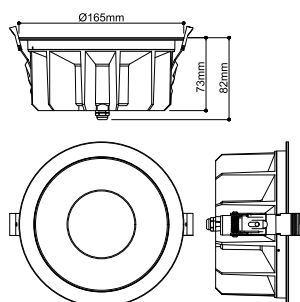

## DOWNLIGHT P

165 30 HG 830 60 ML WH IP54

Onopvallend en universeel inzetbaar: De UNIVERSAL DOWNLIGHT PHASE inbouwarmatuur biedt met een nauwe stralingshoek van 38 graden een doelgericht licht. Dankzij de beschermingsklasse IP 65 is deze bovendien beschermd tegen elk soort weer en zelfs tegen waterstralen. De kleurtemperatuur kan vóór de installatie gekozen worden via de CCT-switch (2700/3000/4000/6500 K). Een natuurgetrouwe kleurweergave wordt bereikt door de CRI van meer dan 90. En dankzij de Quick Connector Box kan de downlight ook snel en eenvoudig gemonteerd worden. Gebruik ook de afzonderlijk verkrijgbare decoratieve ring, die beschikbaar is in het wit, zwart, goud of chroom.

## TECHNISCHE GEGEVENS

Art.nr.	1011297
IP-code	IP20/IP54
Schokbestendigheidsklasse	IK 08
Primaire nominale spanning	220-240V ~50/60 Hz
Secundaire stroom/spanning	500-650 mA
Beschermingsklasse	II
Wattage	19 W
minimale omgevingstemperatuur	-20 °C
maximale omgevingstemperatuur	40 °C
Aantal armaturen bij LS B16A	36
Aantal armaturen bij LS C16A	60
Niveau van inschakelstroom	7.9 A
Duur van inschakelstroom	2.6 µs
Lumen	1930 / 3890 lm
Lichtkleurtemperatuur	3000 Kelvin
Stralingshoek	60 °
Kleur	wit
CRI	80
Diepte	8.2 cm
Diameter	16.5 cm
Nettogewicht	0.76 kg
Brutogewicht	0.87 kg