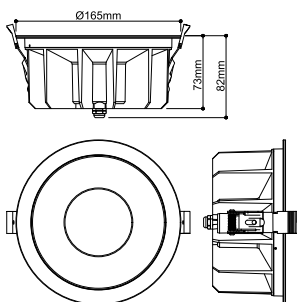

DOWNLIGHT P

165 30 HG 830 60 ML WH IP54

Onopvallend en universeel inzetbaar: de UNIVERSAL DOWNLIGHT FASE inbouwarmatuur zorgt met zijn smalle stralingshoek van 38 graden voor gericht licht. Dankzij beschermingsgraad IP65 is hij goed beschermd in alle weersomstandigheden en zelfs tegen waterstralen. Via de CCT-switch kan de lichtkleurtemperatuur voorafgaande aan de installatie geselecteerd worden (2700/3000 K). De CRI van meer dan 90 zorgt voor een natuurgetrouwe kleurweergave. En dankzij de Quick Connector Box is de inbouwspot ook nog snel en eenvoudig te installeren. U kunt ook de apart verkrijgbare decoring gebruiken, die in wit, zwart, goud of chroom verkrijgbaar is.

TECHNISCHE SPECIFICATIES

Art.nr.	1011297
IP-code	IP20/IP54
Slagvastheidsklasse	IK 08
Primaire nominale spanning	220-240V ~50/60 Hz
Secundaire stroom / spanning	500-650 mA
Veiligheidsklasse	II
Wattage	19 W
minimale omgevingstemperatuur	-20 °C
maximale omgevingstemperatuur	40 °C
Aantal armaturen bij LS B16A	36
Aantal armaturen bij LS C16A	60
Niveau van inschakelstroom	7.9 A
Duur van inschakelstroom	2.6 µs
Lumen	1930 / 3890 lm
Lichtkleurtemperatuur	3000 Kelvin
Stralingshoek	60 °
Kleur	wit
CRI	80
Diepte	8.2 cm
Diameter	16.5 cm
Nettogewicht	0.76 kg
Brutogewicht	0.87 kg