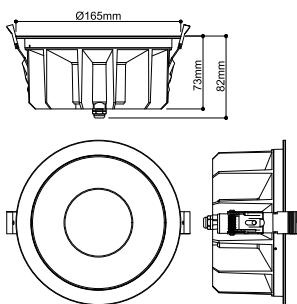

DOWNLIGHT P

165 30 HG 830 60 ML WH IP54

Nevpadljiva in univerzalno uporabna: vgradna svetilka UNIVERSAL DOWNLIGHT PHASE ustvarja usmerjeno svetlobo s svojim ozkim kotom snopa svetlobe pri 38 stopinjah. Zahvaljujoč razredu zaščite IP65 je svetilka zaščiten pred vremenskimi vplivi in curki vode. Barvno temperaturo (2700/3000/4000/6500 K) lahko izberete s stikalom CCT pred montažo svetilke. Visoka vrednost CRI nad 90 poskrbi za naravno barvno reprodukcijo. Zahvaljujoč škatli za hitri priklop lahko svetilko hitro in enostavno namestite. Ločeno lahko uporabite tudi dobavljen okrasni obroč, ki je na voljo v beli, črni, zlati ali kromirani različici.

TEHNIČNI PODATKI

Št. art.	1011297
IP koda	IP20/IP54
Kategorija odpornosti proti udarcem	IK 08
Primarna nazivna napetost	220-240V ~50/60 Hz
Sekundarni tok / napetost	500-650 mA
Zaščitni razred	II
EI. moč	19 W
minimalna temperatura okolja	-20 °C
maksimalna temperatura okolja	40 °C
Število svetilk pri LS B16A	36
Število svetilk na LS C16A	60
Raven zagonskega toka	7.9 A
Trajanje zagonskega toka	2.6 μs
Lumini	1930 / 3890 lm
Barvna temperatura	3000 Kelvin
Kot sevanja	60 °
Barva	bela
CRI	80
Globina	8.2 cm
Premer	16.5 cm
Neto teža	0.76 kg
Bruto teža	0.87 kg