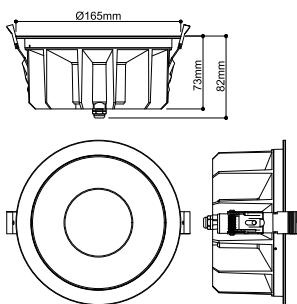

DOWNLIGHT P

165 30 HG 830 60 ML WH IP54

Diskret och universell: Denna infällda armatur UNIVERSAL DOWNLIGHT PHASE genererar genom sin smala spridningsvinkel på 38 grad ett punktriktat ljus. Med skyddsklassen IP 65 är lampan skyddad mot allt slags väder och även stänkvatten. Ljusfärgtemperaturen väljs via CCT-brytare (2 700/3 000/4 000/6 000 K) före installationen. Lampans CRI på över 90 ger en naturtrogen färgåtergivning. Och med sin Quick Connector Box är denna downlight enkel och snabb att installera. Du kan också använda en dekoring (säljs separat) i vitt, svart, guld eller krom.

Art. Nej.	1011297
IP-kod	IP20/IP54
Klass för slagåtlighet	IK 08
Primär nominell spänning	220-240V ~50/60 Hz
Sekundär ström/spänning	500-650 mA
Skyddsklass	II
Watt	19 W
Minsta omgivningstemperatur	-20 °C
Maximal omgivningstemperatur	40 °C
Antal armaturer på LS B16A	36
Antal armaturer på LS C16A	60
Nivå för inkopplingsström	7.9 A
Inkopplingsströmmens varaktighet	2.6 µs
Lumen	1930 / 3890 lm
Ljusets färgtemperatur	3000 Kelvin
Strålningsvinkel	60 °
Färg	vit
CRI	80
Djup	8.2 cm
Diameter	16.5 cm
Netto vikt	0.76 kg
Bruttovikt	0.87 kg