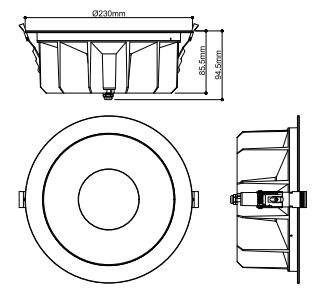

## DOWNLIGHT P

230 40 HG 830 60 ML DALI WH IP54

Huomaamaton ja yleispätevä: UNIVERSAL DOWNLIGHT PHASE -upotettava valaisin tuottaa kohdennettua valoa kapealla 38 asteen valokulmallaan. IP 65 -suojaluokituksen ansiosta se on suojattu kaikkia sääolosuhteita ja jopa vesisuihkuja vastaan. Valon väriä voidaan valita ennen asennusta CCT-kytkimellä (2700/3000/4000/6500 K). Todentuntuisen värin säätö saavutetaan yli 90 CRI:n ansiosta. Pikaliitäntäkotelo ansiosta alavalon on myyjäis nopea ja helppo asentaa. Voit käyttää myös erikseen saatavaa koristerengasta, joka on saatavana valkoisena, mustana, kultaisena tai kromattuna.

## TEKNISET TIEDOT

Art. Nro.	1011301
IP-koodi	IP20/IP54
Iskunkestävyyssluokka	IK 08
Himmennettävä	Kyllä
Himmennystekniikka	DALI
Ensisijainen nimellisjännite	220-240V ~50/60 Hz
Toissijainen virta/jännite	500-650 mA
Suojaluokka	II
Teho	20 W
Ympäristön vähimmäislämpötila	-20 °C
Ympäristön enimmäislämpötila	40 °C
LS B16A -valaisimien lukumäärä	36
LS C16A:n valaisimien lukumäärä	60
Virtavirran taso	21 A
Sysäysvirran kesto	180 µs
Lumen	720 / 4810 lm
Valon värilämpötila	3000 Kelvin
Sädekulma	60 °
väri	valkoinen
CRI	80
Syvyys	9.5 cm
halkaisija	23 cm