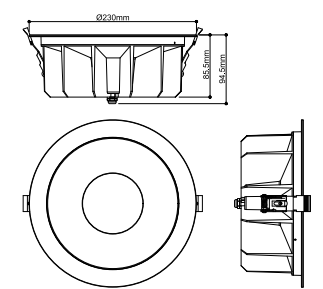

DOWNLIGHT P

230 40 HG 830 60 ML DALI WH IP54

Onopvallend en universeel inzetbaar: de UNIVERSAL DOWNLIGHT FASE inbouwarmatuur zorgt met zijn smalle stralingshoek van 38 graden voor gericht licht. Dankzij beschermingsgraad IP65 is hij goed beschermd in alle weersomstandigheden en zelfs tegen waterstralen. Via de CCT-switch kan de lichtkleurtemperatuur voorafgaande aan de installatie geselecteerd worden (2700/3000 K). De CRI van meer dan 90 zorgt voor een natuurgetrouwe kleurweergave. En dankzij de Quick Connector Box is de inbouwspot ook nog snel en eenvoudig te installeren. U kunt ook de apart verkrijgbare decoring gebruiken, die in wit, zwart, goud of chroom verkrijgbaar is.

TECHNISCHE SPECIFICATIES

Art.nr.	1011301
IP-code	IP20/IP54
Slagvastheidsklasse	IK 08
Dimbaar	Ja
Dimtechniek	DALI
Primaire nominale spanning	220-240V ~50/60 Hz
Secundaire stroom / spanning	500-650 mA
Veiligheidsklasse	II
Wattage	20 W
minimale omgevingstemperatuur	-20 °C
maximale omgevingstemperatuur	40 °C
Aantal armaturen bij LS B16A	36
Aantal armaturen bij LS C16A	60
Niveau van inschakelstroom	21 A
Duur van inschakelstroom	180 µs
Lumen	720 / 4810 lm
Lichtkleurtemperatuur	3000 Kelvin
Stralingshoek	60 °
Kleur	wit
CRI	80
Diepte	9.5 cm
Diameter	23 cm

Lichtbron

2545259		Nettogewicht	1.14 kg
		Brutogewicht	1.31 kg