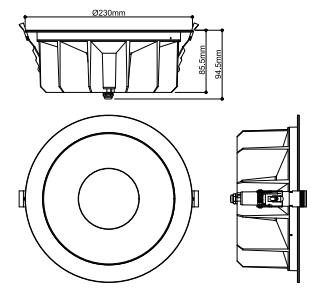

DOWNLIGHT P

230 40 HG 830 60 ML DALI WH IP54

Nevpadljiva in univerzalno uporabna: vgradna svetilka UNIVERSAL DOWNLIGHT PHASE ustvarja usmerjeno svetlobo s svojim ozkim kotom snopa svetlobe pri 38 stopinjah. Zahvaljujoč razredu zaščite IP65 je svetilka zaščiten pred vremenskimi vplivi in curki vode. Barvno temperaturo (2700/3000/4000/6500 K) lahko izberete s stikalom CCT pred montažo svetilke. Visoka vrednost CRI nad 90 poskrbi za naravno barvno reprodukcijo. Zahvaljujoč škatli za hitri priklop lahko svetilko hitro in enostavno namestite. Ločeno lahko uporabite tudi dobavljen okrasni obroč, ki je na voljo v beli, črni, zlati ali kromirani različici.

TEHNIČNI PODATKI

Št. art.	1011301
IP koda	IP20/IP54
Kategorija odpornosti proti udarcem	IK 08
Možnost zatemnitve	Da
Tehnologija zatemnitve	DALI
Primarna nazivna napetost	220-240V ~50/60 Hz
Sekundarni tok / napetost	500-650 mA
Zaščitni razred	II
El. moč	20 W
minimalna temperatura okolja	-20 °C
maksimalna temperatura okolja	40 °C
Število svetilk pri LS B16A	36
Število svetilk na LS C16A	60
Raven zagonskega toka	21 A
Trajanje zagonskega toka	180 µs
Lumini	720 / 4810 lm
Barvna temperatura	3000 Kelvin
Kot sevanja	60 °
Barva	bela
CRI	80
Globina	9.5 cm
Premer	23 cm

Svetlobnega Vira

2545259

Neto teža	1.14 kg
Bruto teža	1.31 kg