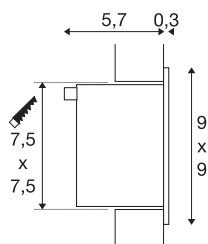

FRAME BASIC

vestavné svítidlo, LED, 3000K, hranaté, stříbrošedé, vč. listových pružin

Naše řada FRAME představuje prostorově úsporné řešení osvětlení pro nástěnnou a stropní montáž. Verze LED je osazena vysoce kvalitní světelnou diodou a dodává se s - neutrální a teple bílou barvou světla. Pro provoz FRAME BASIC je zapotřebí vhodný zdroj konstantního proudu 350 mA. K volitelnému příslušenství patří kromě montážní krabice a rámečku pod omítku i konektorová lišta pro jednodušší zapojení. Toto svítidlo obsahuje vestavěné žárovky LED.

TECHNICKÁ DATA

Č. výrobku	111262
Kód IP	IP 20
Montáž	Montáž
Podrobnosti montáže	Strop, Stěna
Sekundární proud / napětí	350 mA
Třída ochrany	III
Příkon	1 W
Lumen	40 lm
Teplota barvy světla	3000 Kelvin
Barva	šedá
CRI	90
Data LXXBXX	L70B50
Životnost	30000 h
Svítilivost	rotačně symetrický
Výstup světla	přímé
Šířka	9 cm
Výška	9 cm
Hloubka	6 cm
Hmotnost netto	0.224 kg
Celková hmotnost	0.284 kg
Tvar výřezu	rohové
Vestavná délka	7.5 cm

Vestavná šířka	7.5 cm
Vestavná hloubka	6.6 cm
BIG WHITE strana	238