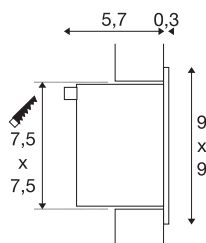

## FRAME BASIC

encastré de plafond ou mural intérieur, gris argent, LED, 1W, 3000K

Notre gamme FRAME vous propose des luminaires compacts à encastrer au mur ou au plafond. Disponible dans les couleurs d'éclairage blanc neutre et blanc chaud, cette version LED est dotée d'une diode électroluminescente de qualité. Une alimentation fournissant un courant constant de 350mA est nécessaire au fonctionnement du luminaire FRAME BASIC. Accessoires disponibles en option : boîte d'encastrement, cadre de fixation et fiche de connexion pour un câblage facile. Ce luminaire comprend des modules à LED intégrés.

## INFORMATIONS TECHNIQUES

Réf.	111262
Code IP	IP 20
Montage	Encastrement
Détails de montage	Plafond, Applique
Courant / tension secondaire	350 mA
Classe de protection	III
Puissance en watts	1 W
Lumen	40 lm
Température de couleur	3000 Kelvin
Coloris	gris
IRC	90
Données LXXBXX	L70B50
Durée de vie	30000 h
Répartition de l'intensité lumineuse	rotosymétrique
Sortie lumineuse	direct
Largeur	9 cm
Hauteur	9 cm
Profondeur	6 cm
Poids net	0.224 kg
Poids brut	0.284 kg
Forme de découpe	carré
Longueur d'encastrement	7.5 cm

Largeur d'encastrement	7.5 cm
Profondeur d'encastrement	6.6 cm
Page du BIG WHITE	238