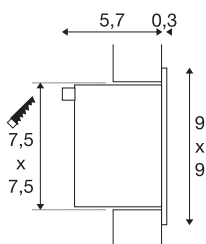

FRAME BASIC

innfelt lampe, LED, 3000 K, firkantet, sølvgrå, inkl. bladfjær

Vår FRAME-serie gir deg plassparende belysning som kan innfelles i vegger eller tak. LED-varianten har en lysdiode av høy kvalitet og finnes med nøytralvit og varmhvit lysfarge. Driften av FRAME BASIC krever en konstantstrømdriver med 350 mA. Blant ekstrautstyret finner du en monteringsboks, en innfelt ramme og et flerstikk som gjør ledningsføringen enklere. Denne armaturet inneholder integrerte LED-lyskilder.

TEKNISKE DATA

Art.nr.	111262
EL nummer	3260324
IP-kode	IP 20
Montering	Innfelt montering
Montering detaljer	Tak, Vegg
Sekundær strøm / spenning	350 mA
Kapslingsgrad	III
Systemeffekt	1 W
Lysytelse	40 lm
Lysfargetemperatur	3000 Kelvin
Farge	grå
CRI	90
LXXBXX-data	L70B50
Levetid	30000 h
Lysstyrkefordeling	rotasjonssymmetrisk
Lysåpning	direkte
Bredde	9 cm
Høyde	9 cm
Dybde	6 cm
Nettvekt	0.224 kg
Bruttvekt	0.284 kg
Utsnittsforn	firkantet

Innfellingslengde	7.5 cm
Innfellingsbredde	7.5 cm
Innfellingsdybde	6.6 cm
BIG WHITE side	238