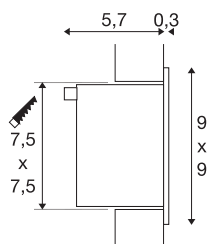

FRAME BASIC

inbouwarmatuur, LED, 3000K, hoekig, zilvergrijs, incl. bladveren

Met onze FRAME reeks bieden wij u de plaatsbesparende lichtoplossing voor de wand- en plafondinbouw. De LED-uitvoering is met een hoogwaardige lichtdiode uitgerust en is verkrijgbaar in de lichtkleuren neutraal- en warm wit. Voor het gebruik van de FRAME BASIC is een passende constante driver met 350mA nodig. Bij het optioneel verkrijgbare toebehoren horen naast de inbouwdoos en een plaasterkit ook een stekkerset voor de vereenvoudigde bevestiging. Dit armatuur bevat ingebouwde LED-lampen.

TECHNISCHE GEGEVENS

Art.nr.	111262
IP-code	IP 20
Montage	inbouw
Montagebeschrijving	plafond,wand
Secundaire stroom/spanning	350 mA
Beschermingsklasse	III
Wattage	1 W
Lumen	40 lm
Lichtkleurtemperatuur	3000 Kelvin
Kleur	grijs
CRI	90
LXXBXX-gegevens	L70B50
Levensduur	30000 h
Lichtsterkteverdeling	rotatiesymmetrisch
Lichtuitlaat	direct
Breedte	9 cm
Hoogte	9 cm
Diepte	6 cm
Nettogewicht	0.224 kg
Brutogewicht	0.284 kg
Uitsparingsvorm	hoekig
Inbouw lengte	7.5 cm

Inbouwbreedte	7.5 cm
Inbouwdiepte	6.6 cm
BIG WHITE pagina	238